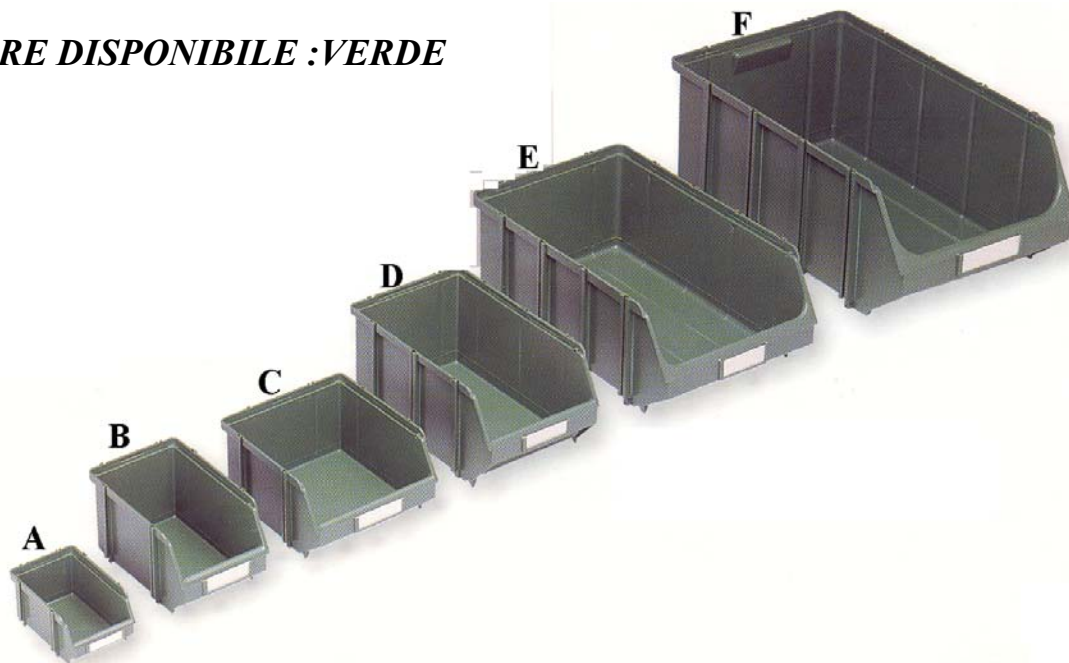

CONTENITORI TERRY

**CONTENITORI MODULARI
COMPONIBILI AD INCASTRO
SU TRE LATI.**

COLORE DISPONIBILE : VERDE

| TIPO | A | B | C |
|---------------|---------------|----------------|----------------|
| CODICE | COTER/A | COTER/B | COTER/C |
| MISURE MM. | 104x165x76 H. | 147x234x129 H. | 218x234x129 H. |

| TIPO | D | E | F |
|---------------|----------------|----------------|----------------|
| CODICE | COTER/D | COTER/E | COTER/F |
| MISURE MM. | 210x341x167 H. | 307x500x190 H. | 380x610x250 H. |